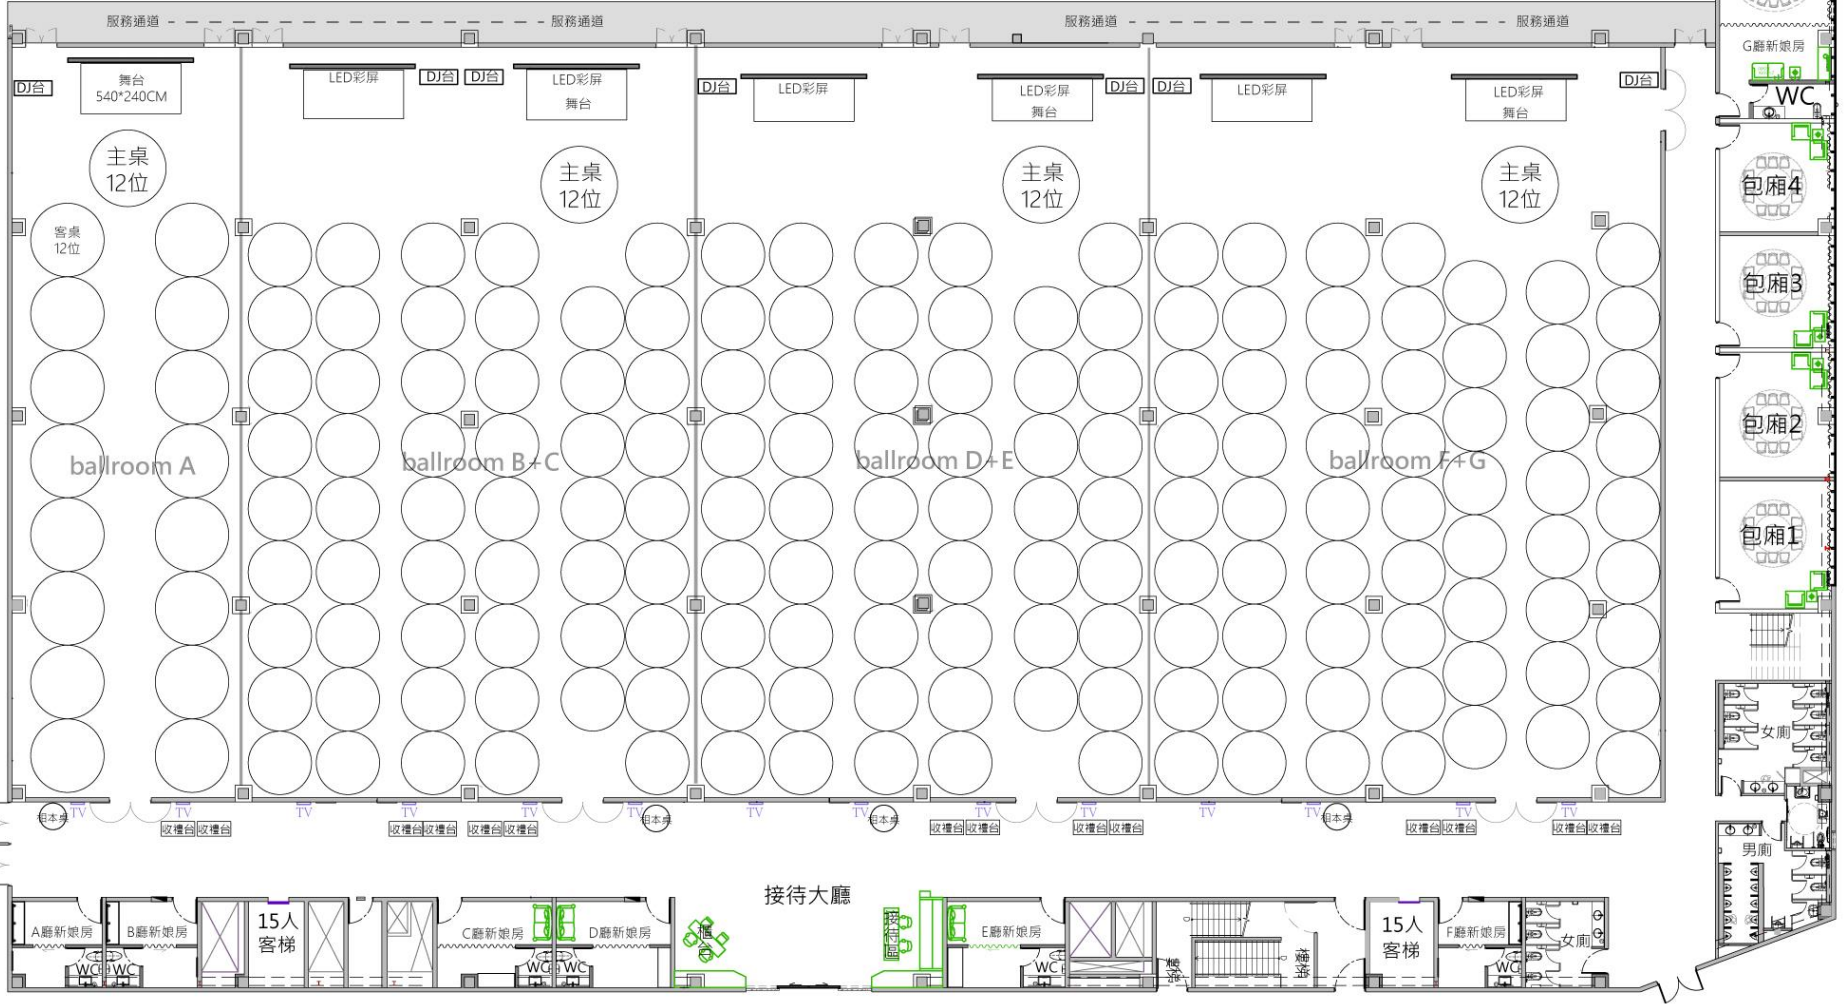

彭園-八德館

www.pengyuan.com

桃園市八德區介壽路一段728號3樓 | 當地生活廣場(原: 廣豐新天地)

T+03-366-7766 F+03-366-7700

LINE ID+@2017_bade FB+彭園婚宴會館-八德館

彭園會館八德館 場地租借 價目表

平日 周一至周五								
廳別/樓層	可容納貴賓數(人)				場地租用費用說明			
	坪數	教室型(人)	劇院式(人)	圓桌式 (10/桌) A廳12人/桌	09:00~16:00 時段區間 每小時租金	16:00~21:00 時段區間 每小時租金	超時計費 (以小時計)	夜間進場21:00以後
Ballroom A	114	150	400	17(12人)	\$8,000	\$10,000	\$8,000	因館內需配合商場保全 安全管制 如需夜間進場 將另外申請時段以及 費用將另行報價
Ballroom B	110	150	400	24	\$5,000	\$7,000	\$5,000	
Ballroom C	120	150	400	26	\$5,000	\$7,000	\$5,000	
Ballroom D	120	150	400	26	\$5,000	\$7,000	\$5,000	
Ballroom E	110	150	400	24	\$5,000	\$7,000	\$5,000	
Ballroom F	120	150	400	26	\$5,000	\$7,000	\$5,000	
Ballroom G	140	150	400	35	\$8,000	\$10,000	\$8,000	
Ballroom BC	230	300	800	53	\$10,000	\$14,000	\$10,000	
Ballroom DE	230	300	800	53	\$10,000	\$14,000	\$10,000	
Ballroom FG	260	300	800	62	\$13,000	\$20,000	\$13,000	
假日 周六至周日								
廳別/樓層	可容納貴賓數(人)				場地租用費用說明			
	坪數	教室型(人)	劇院式(人)	圓桌式 (10/桌) A廳12人/桌	09:00~16:00 時段區間 每小時租金	16:00~21:00 時段區間 每小時租金	超時計費 (以小時計)	夜間進場21:00以後
Ballroom A	114	150	400	17(12人)	\$10,000	\$12,000	\$8,000	因館內需配合商場保全 安全管制 如需夜間進場 將另外申請時段以及 費用將另行報價
Ballroom B	110	150	400	24	\$7,000	\$8,000	\$5,000	
Ballroom C	120	150	400	26	\$7,000	\$8,000	\$5,000	
Ballroom D	120	150	400	26	\$7,000	\$8,000	\$5,000	
Ballroom E	110	150	400	24	\$7,000	\$8,000	\$5,000	
Ballroom F	120	150	400	26	\$7,000	\$8,000	\$5,000	
Ballroom G	140	150	400	35	\$10,000	\$11,000	\$8,000	
Ballroom BC	230	300	800	53	\$14,000	\$15,000	\$10,000	
Ballroom DE	230	300	800	53	\$14,000	\$15,000	\$10,000	
Ballroom FG	260	300	800	62	\$20,000	\$22,000	\$13,000	